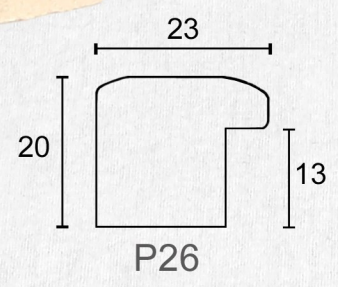

Provasi Cornici classiche

912 ARG. LAVATO ROSSO

148/15 ORO 100 COSTA OCRA

148/15 LT EBANO F. ORO P. ANT

777 ARG. 58

777 AC 1/22 N.F. ORO

ART. 912

ART. 148/15