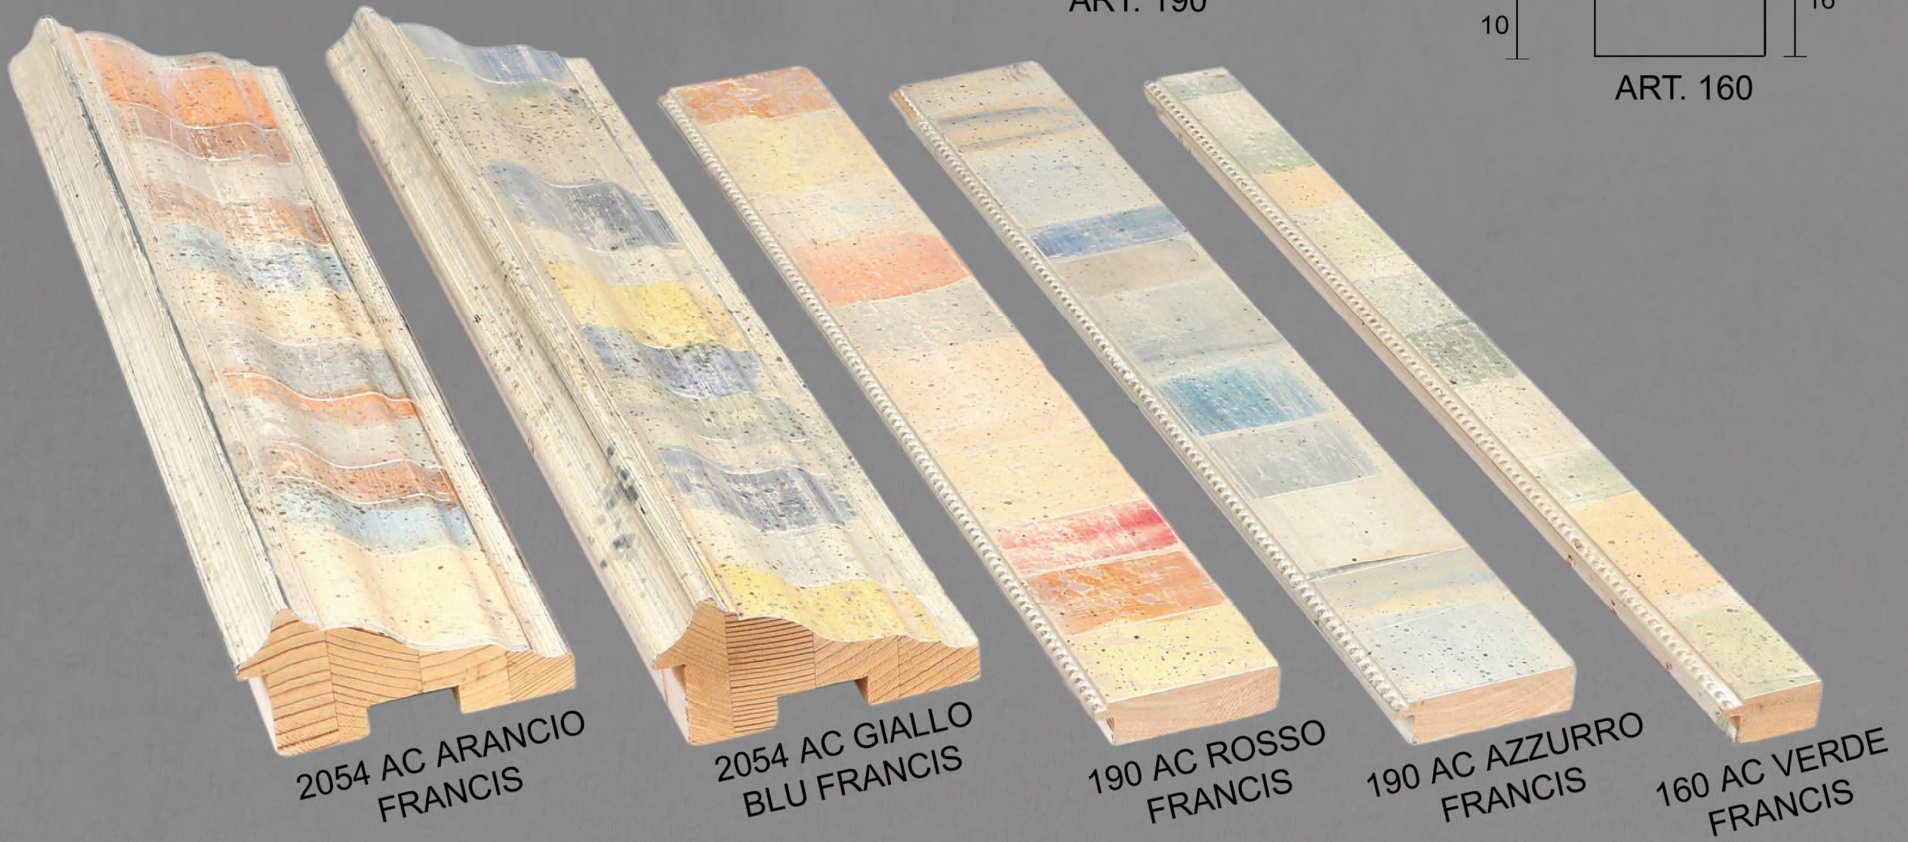

ART. 234

280 ARGENTO  
LAVATO BIANCO

280 ORO  
LAVATO BIANCO

280 AC 130  
F.ORO

280 SP BIANCO  
F.ORO 47

SOLO  
SU  
ORDINAZIONE

293 ORO L. ROSSO

293 ORO L. VERDE

293 ORO L. AZZURRO

649 AC 130 F. ORO

649 ORO 48

649 ARG. 47

**SOLO  
SU  
ORDINAZIONE**

**SOLO SU ORDINAZIONE**