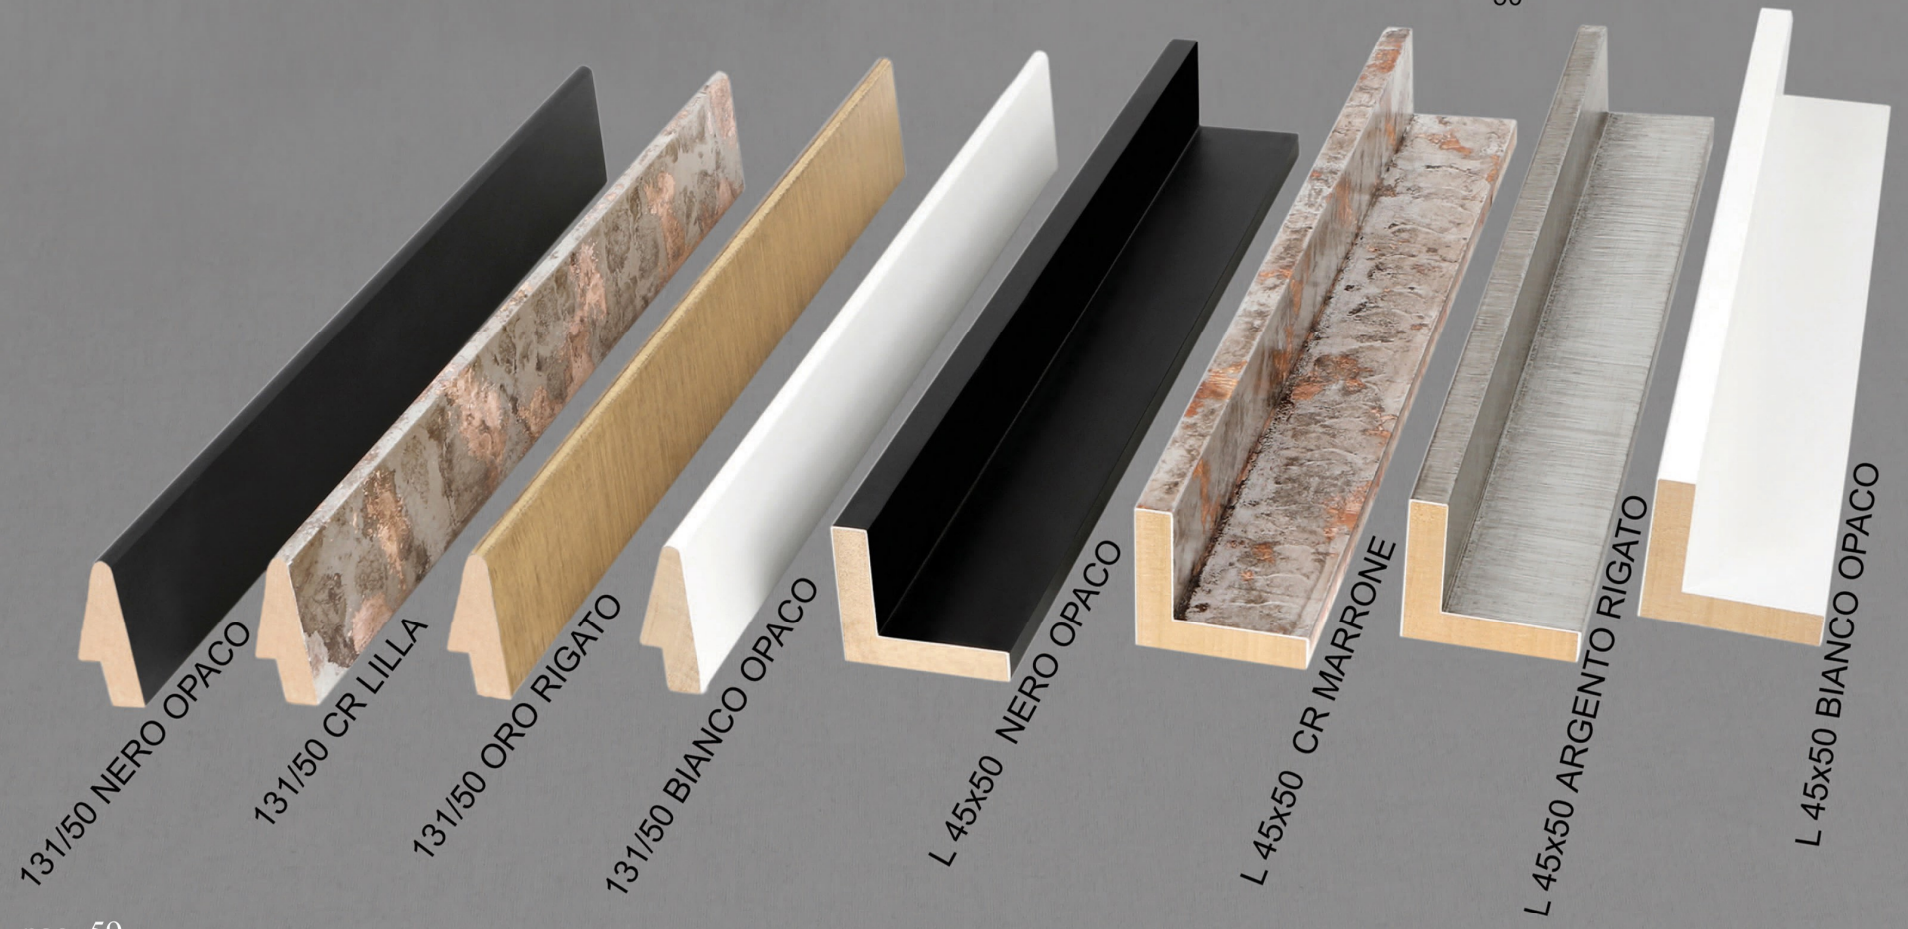

ART. 234

280 ARGENTO  
LAVATO BIANCO

280 ORO  
LAVATO BIANCO

280 AC 130  
F.ORO

280 SP BIANCO  
F.ORO 47

SOLO  
SU  
ORDINAZIONE

293 ORO L. ROSSO

293 ORO L. VERDE

293 ORO L. AZZURRO

649 AC 130 F. ORO

649 ORO 48

649 ARG. 47

**SOLO  
SU  
ORDINAZIONE**

**SOLO SU ORDINAZIONE**