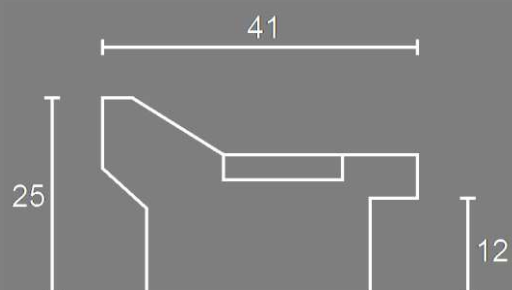

Le misure sono espresse in mm.

40140 bianco opaco

40140 lt rosso

45140 lt giallo

Articolo 40140

Cornice artigianale realizzata in taglio giuntato dipinta a mano. Lunghezza asta: 2.50 mt.

Articolo 45140

Cornice artigianale realizzata in taglio giuntato dipinta a mano. Lunghezza asta: 2.50 mt.

Sezione laterale

Le misure sono espresse in mm.

40427 lt blu

40427 bianco stew fili rossi

Articolo 40427

Cornice artigianale realizzata
in tiglio giuntato dipinta a mano.
Lunghezza asta: 3 mt

Sezione laterale

Le misure sono espresse in mm

41415 ac oro m bolo plex nero

41415 bianco plex nero

41415 nero filo oro plex rosso

Articolo 41415

Cornice artigianale realizzato in taglio giuntato

dipinta a mano.

Lunghezza asta: 3 mt.

dipinta a mano.

Lunghezza asta: 2.50 mt.

Sezione laterale

Le misure sono espresse in mm.

SOLO SU ORDINAZIONE

41415 NERO PLEX ROSSO FILO ORO

41415 BIANCO PLEX NERO

40140 LT NERO