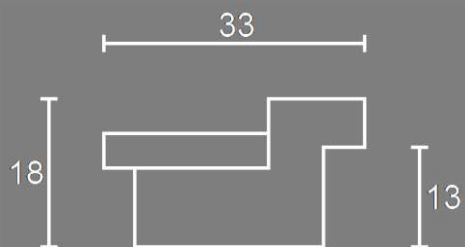

Le misure sono espresse in mm.

40140 bianco opaco

40140 lt rosso

45140 lt giallo

Articolo 40140

Cornice artigianale realizzata in taglio giuntato dipinta a mano. Lunghezza asta: 2.50 mt.

Articolo 45140

Cornice artigianale realizzata in taglio giuntato dipinta a mano. Lunghezza asta: 2.50 mt.

Le misure sono espresse in mm

41415 ac oro m bolo plex nero

41415 bianco plex nero

41415 nero filo oro plex rosso

Articolo 41415

Cornice artigianale realizzato in taglio giuntato

dipinta a mano.

Lunghezza asta: 3 mt.

Sezione laterale

Le misure sono espresse in mm.

41515 argento plex bianco

41515 bianco opaco plex nero

41515 nero opaco plex bianco

41515 ch grigio plex rosso

Articolo 41515

Cornice artigianale realizzata in ramino

dipinta a mano.

Lunghezza asta: 2.50 mt.

Sezione laterale

Le misure sono espresse in mm.

SOLO SU ORDINAZIONE

41415 NERO PLEX ROSSO FILO ORO

41415 BIANCO PLEX NERO

40140 LT NERO