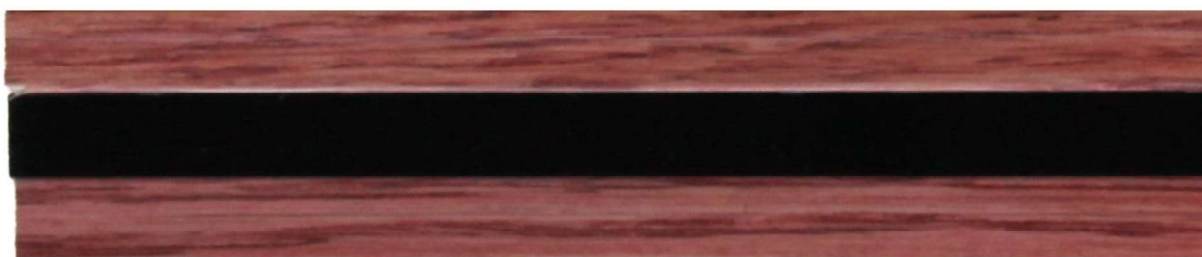

Provasi Cornici
Plexiglass

308 rovere massello tinta mogano cerato plexiglass nero

308 ciliegio massello cerato plexiglass bianco

873 ciliegio massello tinta noce plexiglass nero

873 rovere massello cerato plexiglass bianco

Articolo 308 plex

Cornice artigianale realizzata in ramino dipinta a mano. Lunghezza asta: 2.50 mt

Articolo 873 plex

Cornice artigianale realizzata in ramino dipinta a mano. Lunghezza asta: 2.50 mt

Sezione laterale

Le misure sono espresse in mm.

40140 bianco opaco

40140 lt rosso

45140 lt giallo

Articolo 40140

Cornice artigianale realizzata in taglio giuntato dipinta a mano. Lunghezza asta: 2.50 mt.

Articolo 45140

Cornice artigianale realizzata in taglio giuntato dipinta a mano. Lunghezza asta: 2.50 mt.

Sezione laterale

Le misure sono espresse in mm.

40427 lt blu

40427 bianco stew fili rossi

Articolo 40427

Cornice artigianale realizzata
in tiglio giuntato dipinta a mano.
Lunghezza asta: 3 mt

Sezione laterale