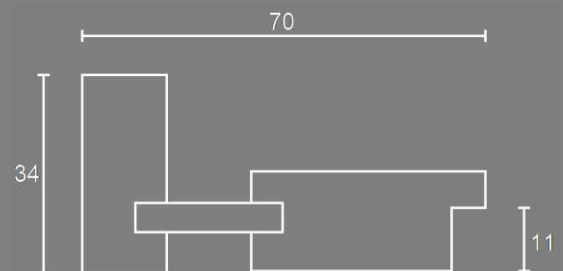

Le misure sono espresse in mm.

40140 bianco opaco

40140 lt rosso

45140 lt giallo

Articolo 40140

Cornice artigianale realizzata in taglio giuntato dipinta a mano. Lunghezza asta: 2.50 mt.

Articolo 45140

Cornice artigianale realizzata in taglio giuntato dipinta a mano. Lunghezza asta: 2.50 mt.

Sezione laterale

Le misure sono espresse in mm.

40427 lt blu

40427 bianco stew fili rossi

Articolo 40427

Cornice artigianale realizzata
in tiglio giuntato dipinta a mano.
Lunghezza asta: 3 mt

Sezione laterale

Le misure sono espresse in mm

41415 ac oro m bolo plex nero

41415 bianco plex nero

41415 nero filo oro plex rosso

Articolo 41415

Cornice artigianale realizzato in taglio giuntato

dipinta a mano.

Lunghezza asta: 3 mt.

dipinta a mano.

Lunghezza asta: 2.50 mt.

Sezione laterale

Le misure sono espresse in mm.

SOLO SU ORDINAZIONE

41415 NERO PLEX ROSSO FILO ORO

41415 BIANCO PLEX NERO

40140 LT NERO