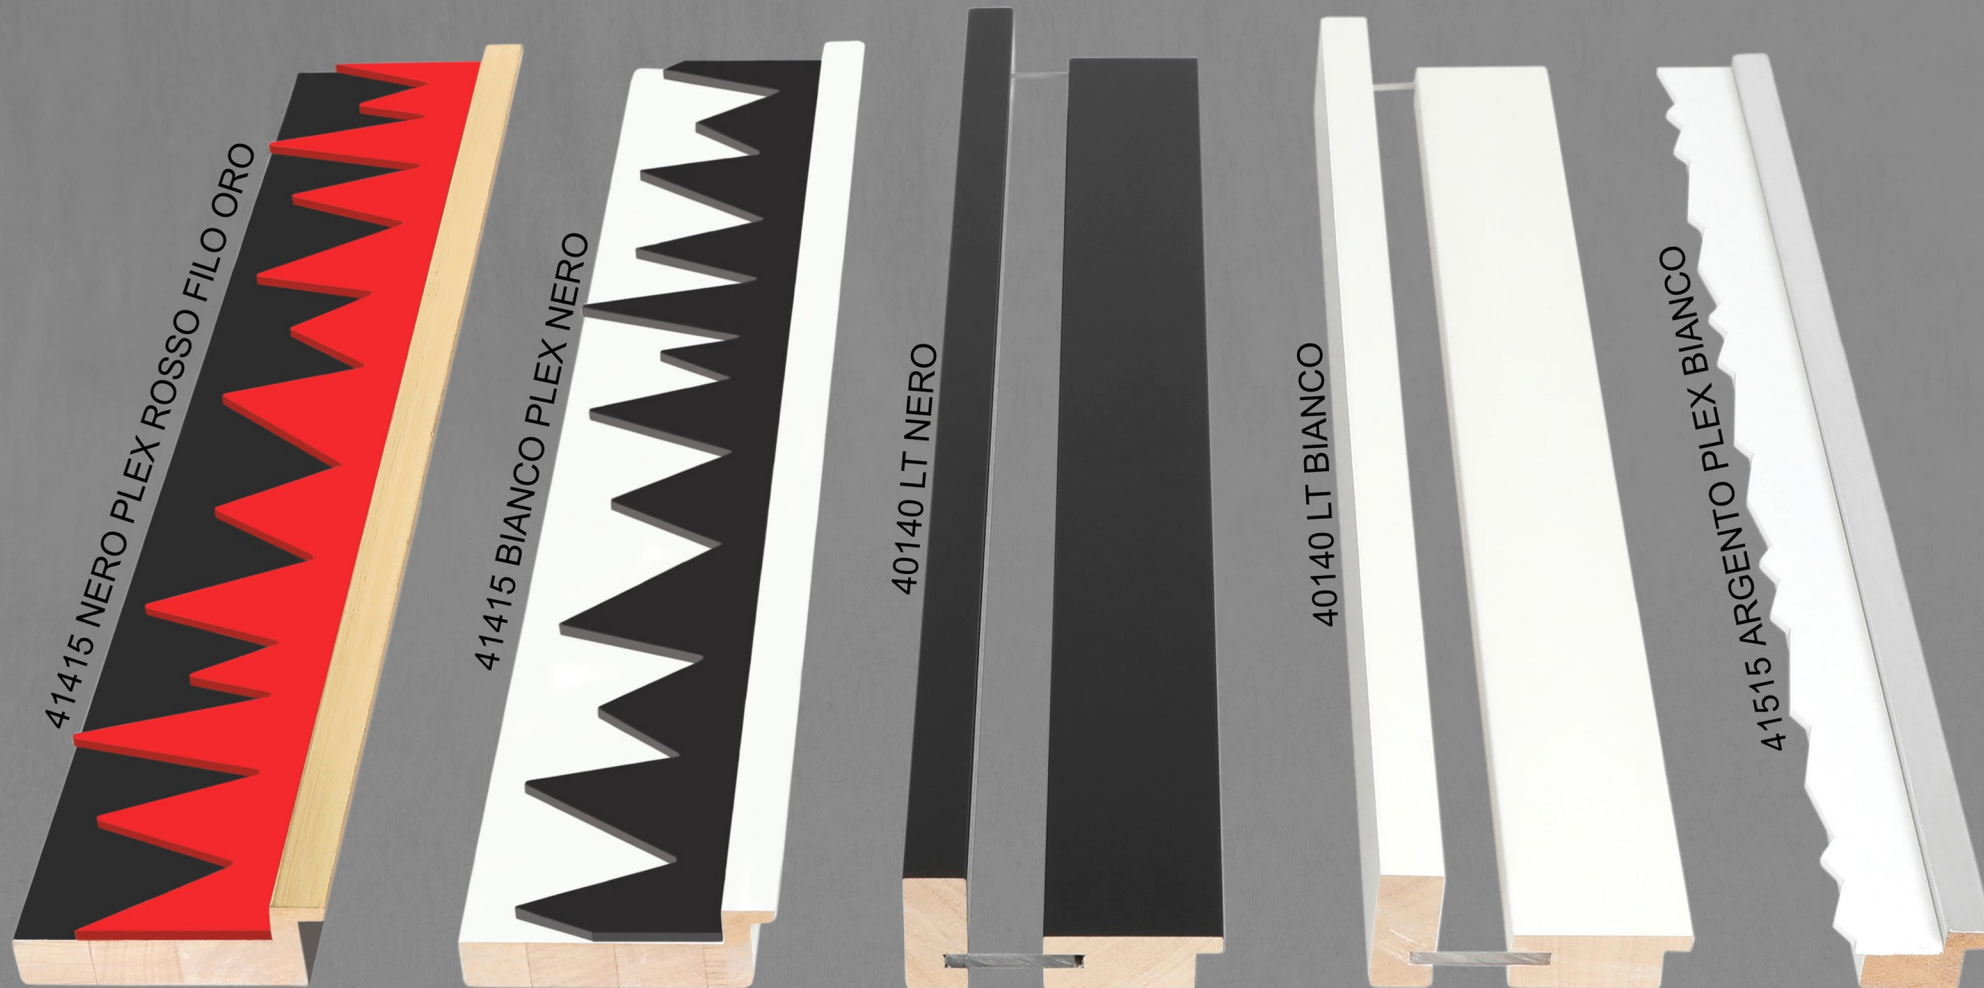

Le misure sono espresse in mm.

40140 bianco opaco

40140 lt rosso

45140 lt giallo

Articolo 40140

Cornice artigianale realizzata in taglio giuntato dipinta a mano. Lunghezza asta: 2.50 mt.

Articolo 45140

Cornice artigianale realizzata in taglio giuntato dipinta a mano. Lunghezza asta: 2.50 mt.

Le misure sono espresse in mm

41415 ac oro m bolo plex nero

41415 bianco plex nero

41415 nero filo oro plex rosso

Articolo 41415

Cornice artigianale realizzato in taglio giuntato

dipinta a mano.

Lunghezza asta: 3 mt.

dipinta a mano.

Lunghezza asta: 2.50 mt.

Sezione laterale

Le misure sono espresse in mm.

SOLO SU ORDINAZIONE

41415 NERO PLEX ROSSO FILO ORO

41415 BIANCO PLEX NERO

40140 LT NERO