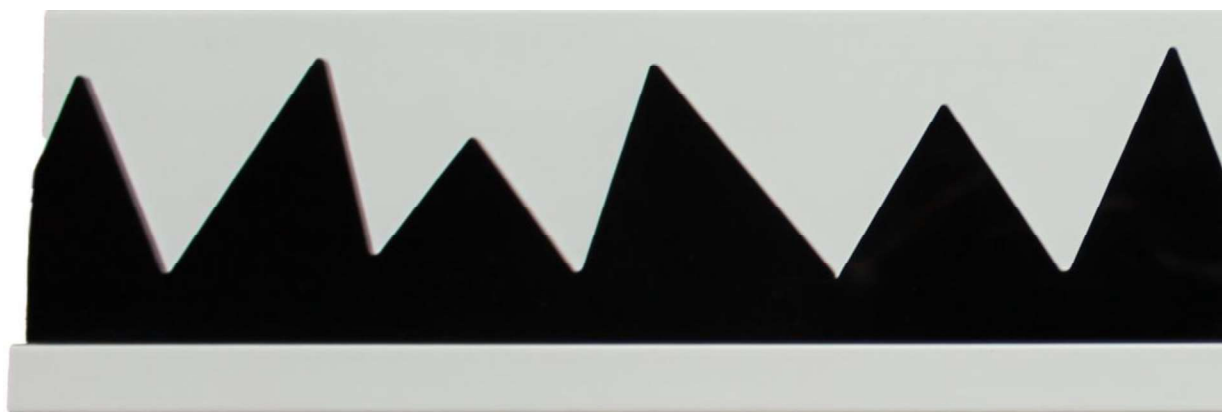

Le misure sono espresse in mm.

40140 bianco opaco

40140 lt rosso

45140 lt giallo

Articolo 40140

Cornice artigianale realizzata in taglio giuntato dipinta a mano. Lunghezza asta: 2.50 mt.

Articolo 45140

Cornice artigianale realizzata in taglio giuntato dipinta a mano. Lunghezza asta: 2.50 mt.

Sezione laterale

Le misure sono espresse in mm.

40427 lt blu

40427 bianco stew fili rossi

Articolo 40427

Cornice artigianale realizzata
in tiglio giuntato dipinta a mano.
Lunghezza asta: 3 mt

Sezione laterale

Le misure sono espresse in mm

41415 ac oro m bolo plex nero

41415 bianco plex nero

41415 nero filo oro plex rosso

Articolo 41415

Cornice artigianale realizzato in taglio giuntato

dipinta a mano.

Lunghezza asta: 3 mt.

dipinta a mano.

Lunghezza asta: 2.50 mt.

Sezione laterale

Le misure sono espresse in mm.

SOLO SU ORDINAZIONE

41415 NERO PLEX ROSSO FILO ORO

41415 BIANCO PLEX NERO

40140 LT NERO