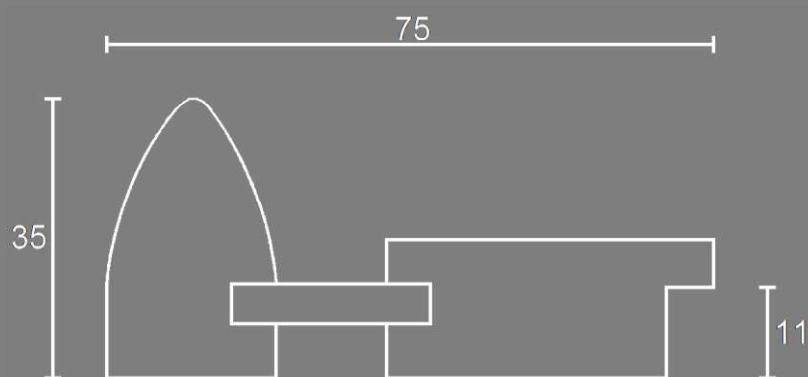

Le misure sono espresse in mm.

40140 bianco opaco

40140 lt rosso

45140 lt giallo

Articolo 40140

Cornice artigianale realizzata in taglio giuntato dipinta a mano. Lunghezza asta: 2.50 mt.

Articolo 45140

Cornice artigianale realizzata in taglio giuntato dipinta a mano. Lunghezza asta: 2.50 mt.

Sezione laterale

Le misure sono espresse in mm.

40427 lt blu

40427 bianco stew fili rossi

Articolo 40427

Cornice artigianale realizzata
in tiglio giuntato dipinta a mano.
Lunghezza asta: 3 mt

Sezione laterale

Le misure sono espresse in mm

41415 ac oro m bolo plex nero

41415 bianco plex nero

41415 nero filo oro plex rosso

Articolo 41415

Cornice artigianale realizzato in taglio giuntato

dipinta a mano.

Lunghezza asta: 3 mt.

dipinta a mano.

Lunghezza asta: 2.50 mt.

Sezione laterale

Le misure sono espresse in mm.

SOLO SU ORDINAZIONE

41415 NERO PLEX ROSSO FILO ORO

41415 BIANCO PLEX NERO

40140 LT NERO