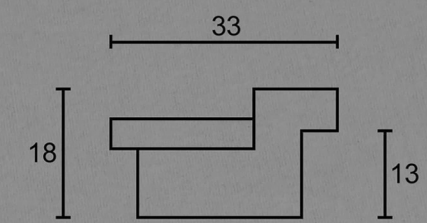

SOLO SU ORDINAZIONE

41415 NERO PLEX ROSSO FILO ORO

41415 BIANCO PLEX NERO

40140 LT NERO

40140 LT BIANCO

41515 ARGENTO PLEX BIANCO

ART. 41515