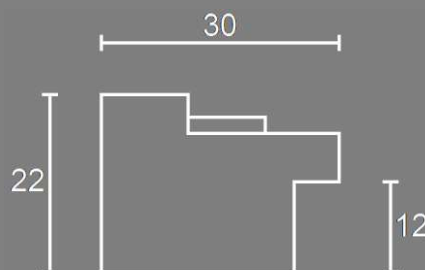

Articolo 308 plex

Cornice artigianale realizzata in ramino dipinta a mano. Lunghezza asta: 2.50 mt

Articolo 873 plex

Cornice artigianale realizzata in ramino dipinta a mano. Lunghezza asta: 2.50 mt

Sezione laterale

Le misure sono espresse in mm.

40140 bianco opaco

40140 lt rosso

45140 lt giallo

Articolo 40140

Cornice artigianale realizzata in taglio giuntato dipinta a mano. Lunghezza asta: 2.50 mt.

Articolo 45140

Cornice artigianale realizzata in taglio giuntato dipinta a mano. Lunghezza asta: 2.50 mt.

Sezione laterale

Le misure sono espresse in mm.

40427 lt blu

40427 bianco stew fili rossi

Articolo 40427

Cornice artigianale realizzata
in tiglio giuntato dipinta a mano.
Lunghezza asta: 3 mt

Sezione laterale

dipinta a mano.

Lunghezza asta: 2.50 mt.

Sezione laterale

Le misure sono espresse in mm.

SOLO SU ORDINAZIONE

41415 NERO PLEX ROSSO FILO ORO

41415 BIANCO PLEX NERO

40140 LT NERO