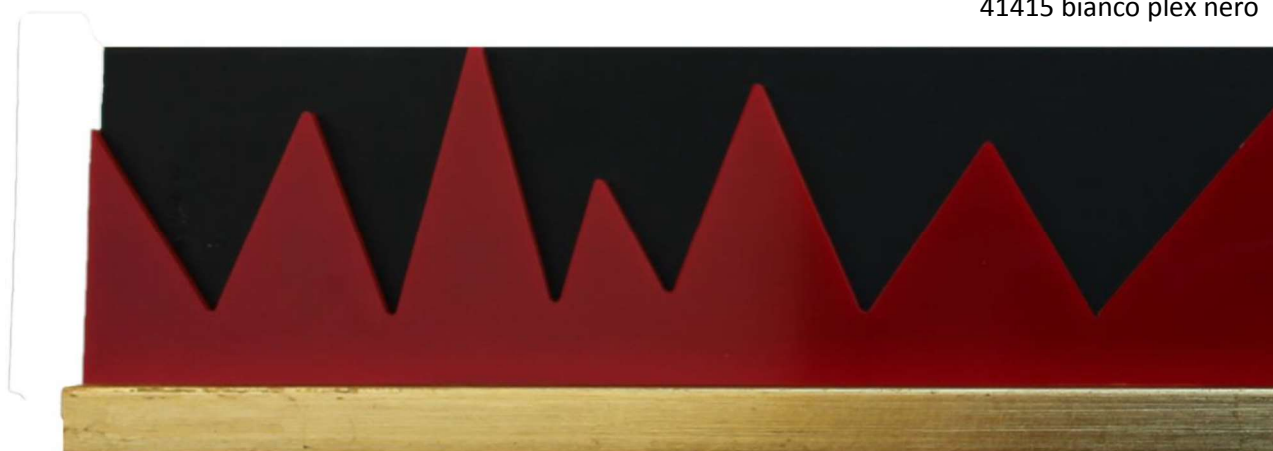

Le misure sono espresse in mm.

40140 bianco opaco

40140 lt rosso

45140 lt giallo

Articolo 40140

Cornice artigianale realizzata in taglio giuntato dipinta a mano. Lunghezza asta: 2.50 mt.

Articolo 45140

Cornice artigianale realizzata in taglio giuntato dipinta a mano. Lunghezza asta: 2.50 mt.

Sezione laterale

Le misure sono espresse in mm.

40427 lt blu

40427 bianco stew fili rossi

Articolo 40427

Cornice artigianale realizzata
in tiglio giuntato dipinta a mano.
Lunghezza asta: 3 mt

Sezione laterale

Le misure sono espresse in mm

41415 ac oro m bolo plex nero

41415 bianco plex nero

41415 nero filo oro plex rosso

Articolo 41415

Cornice artigianale realizzato in taglio giuntato

dipinta a mano.

Lunghezza asta: 3 mt.

dipinta a mano.

Lunghezza asta: 2.50 mt.

Sezione laterale

Le misure sono espresse in mm.

SOLO SU ORDINAZIONE

41415 NERO PLEX ROSSO FILO ORO

41415 BIANCO PLEX NERO

40140 LT NERO