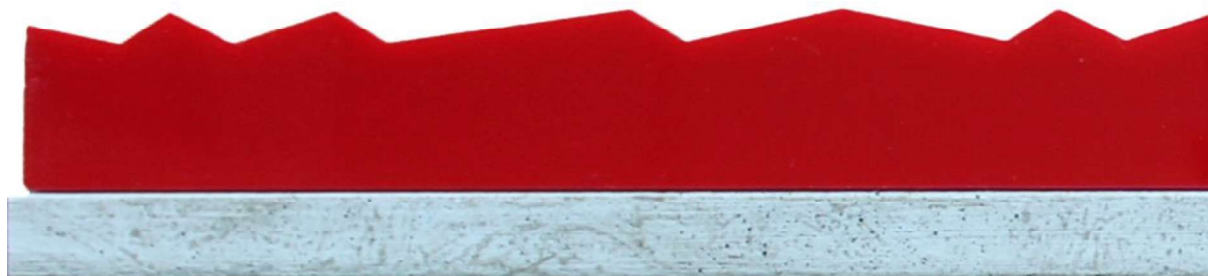

Sezione laterale

Le misure sono espresse in mm.

41515 argento plex bianco

41515 bianco opaco plex nero

41515 nero opaco plex bianco

41515 ch grigio plex rosso

Articolo 41515

Cornice artigianale realizzata in ramino

dipinta a mano.

Lunghezza asta: 2.50 mt.

Sezione laterale

Le misure sono espresse in mm.

SOLO SU ORDINAZIONE

41415 NERO PLEX ROSSO FILO ORO

41415 BIANCO PLEX NERO

40140 LT NERO