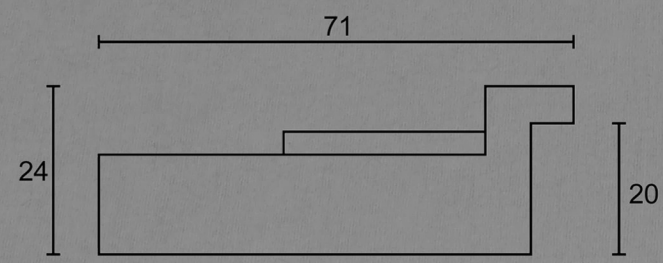

SOLO SU ORDINAZIONE

41415 NERO PLEX ROSSO FILO ORO

41415 BIANCO PLEX NERO

40140 LT NERO

40140 LT BIANCO

41515 ARGENTO PLEX BIANCO

ART. 41415