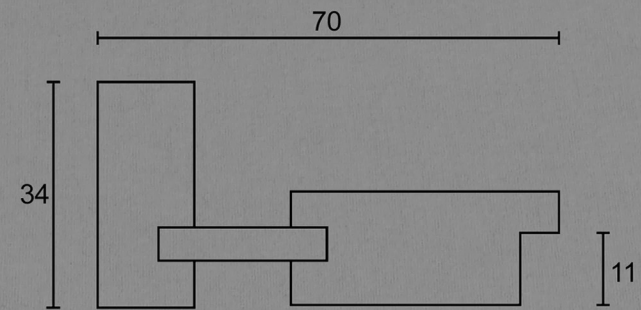

SOLO SU ORDINAZIONE

41415 NERO PLEX ROSSO FILO ORO

41415 BIANCO PLEX NERO

40140 LT NERO

40140 LT BIANCO

41515 ARGENTO PLEX BIANCO

ART. 40140